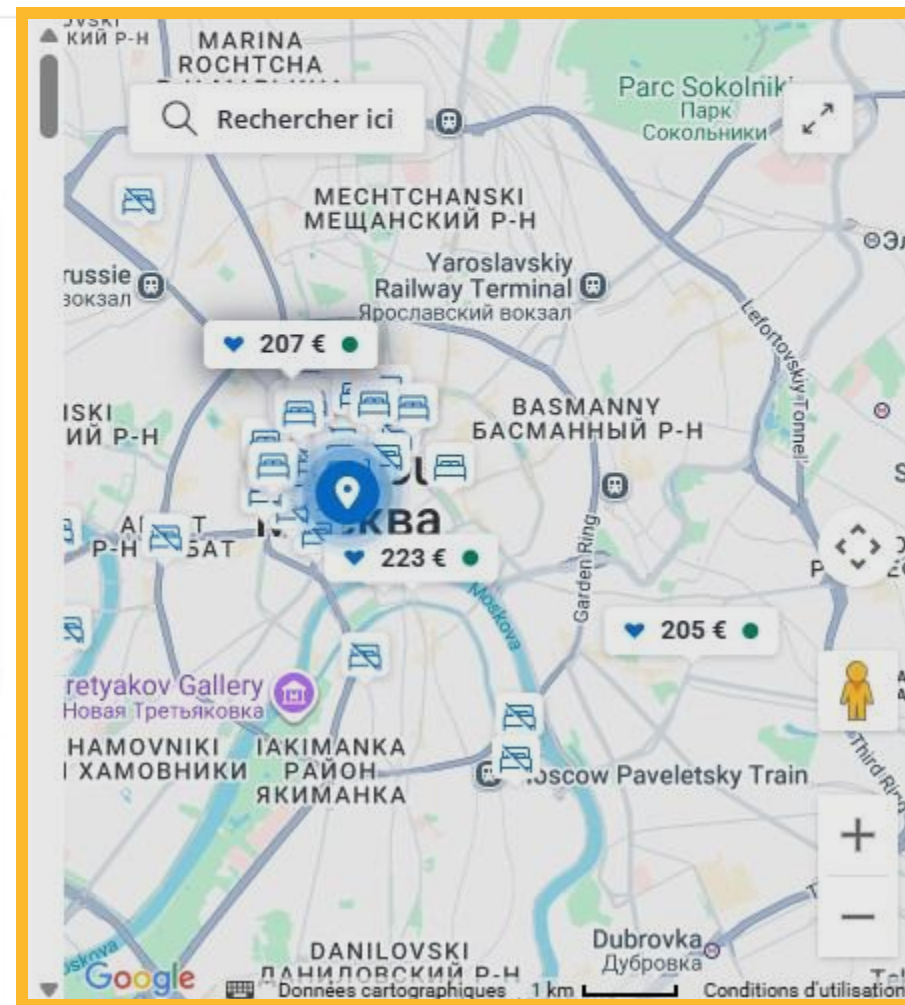

Voir hôtel

AMEX GBT GHP RATE

Hampton by Hilton Moscow Rogozhsky

CONFORME

Val ★★★★★

4,9/5 14 avis 4,1 km du lieu de recherche

Option petit-déjeuner disponible

[< Retour à la recherche](#)

## Sélectionner l'hôtel

Moscow, Russia · 22 avr. 2026 - 23 avr. 2026 (1 nuit)

Nom de l'hôtel ▼ Chaîne d'hôtel ▼ Étoiles ▼ Type ▼ Équipements ▼

192 hôtels ⓘ

Trier par  
Recommandé ▼CURIO  
COLLECTION  
by Hilton